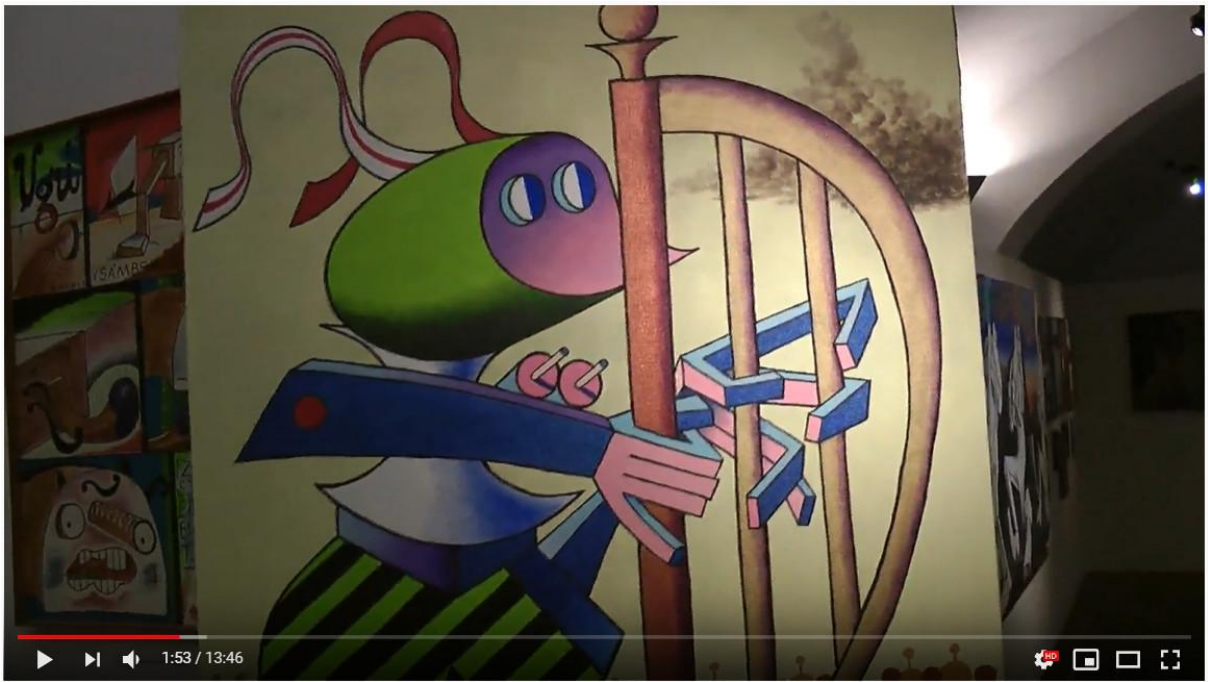

JOSEF RYZEC – NÁHLEDY PESTRÉ TVORBY – VÝSTAVA - ROZTOKY

YouTube CZ

Hledat

Josef Ryzec - výstavba nových divadelních sálů

1944	1945	1946	1947	1948	1949	1950	1951	1952	1953	1954	1955	1956	1957	1958	1959	1960	1961	1962	1963	1964	1965	1966	1967	1968	1969	1970	1971	1972	1973	1974	1975	1976	1977	1978	1979	1980	1981	1982	1983	1984	1985	1986	1987	1988	1989	1990	1991	1992	1993	1994	1995	1996	1997	1998	1999	2000	2001	2002	2003	2004	2005	2006	2007	2008	2009	2010	2011	2012	2013	2014	2015	2016	2017	2018	2019	2020	2021	2022	2023	2024
------	------	------	------	------	------	------	------	------	------	------	------	------	------	------	------	------	------	------	------	------	------	------	------	------	------	------	------	------	------	------	------	------	------	------	------	------	------	------	------	------	------	------	------	------	------	------	------	------	------	------	------	------	------	------	------	------	------	------	------	------	------	------	------	------	------	------	------	------	------	------	------	------	------	------	------	------	------	------	------	------