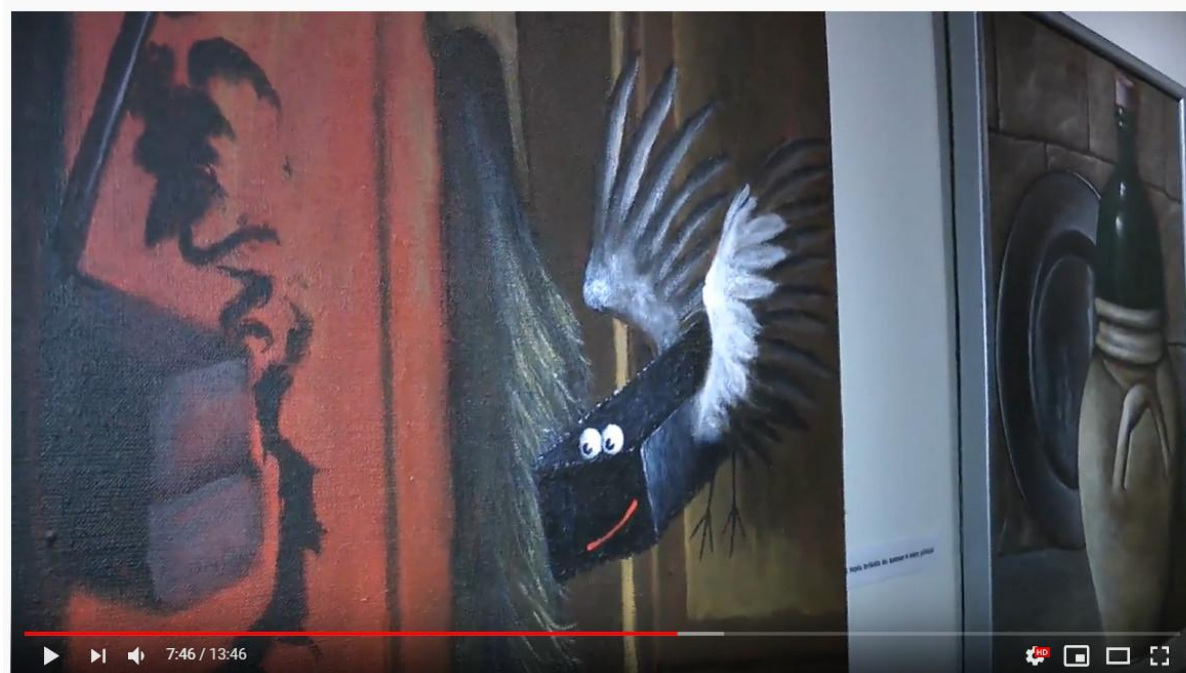

JOSEF RYZEC – NÁHLEDY PESTRÉ TVORBY – VÝSTAVA - ROZTOKY

YouTube CZ

Hledat

Josef Ryzec - výstavba nových divadelních sálů

1944	1945	1946	1947	1948	1949	1950	1951	1952	1953	1954	1955	1956	1957	1958	1959	1960	1961	1962	1963	1964	1965	1966	1967	1968	1969	1970	1971	1972	1973	1974	1975	1976	1977	1978	1979	1980	1981	1982	1983	1984	1985	1986	1987	1988	1989	1990	1991	1992	1993	1994	1995	1996	1997	1998	1999	2000	2001	2002	2003	2004	2005	2006	2007	2008	2009	2010	2011	2012	2013	2014	2015	2016	2017	2018	2019	2020	2021	2022	2023	2024
------	------	------	------	------	------	------	------	------	------	------	------	------	------	------	------	------	------	------	------	------	------	------	------	------	------	------	------	------	------	------	------	------	------	------	------	------	------	------	------	------	------	------	------	------	------	------	------	------	------	------	------	------	------	------	------	------	------	------	------	------	------	------	------	------	------	------	------	------	------	------	------	------	------	------	------	------	------	------	------	------